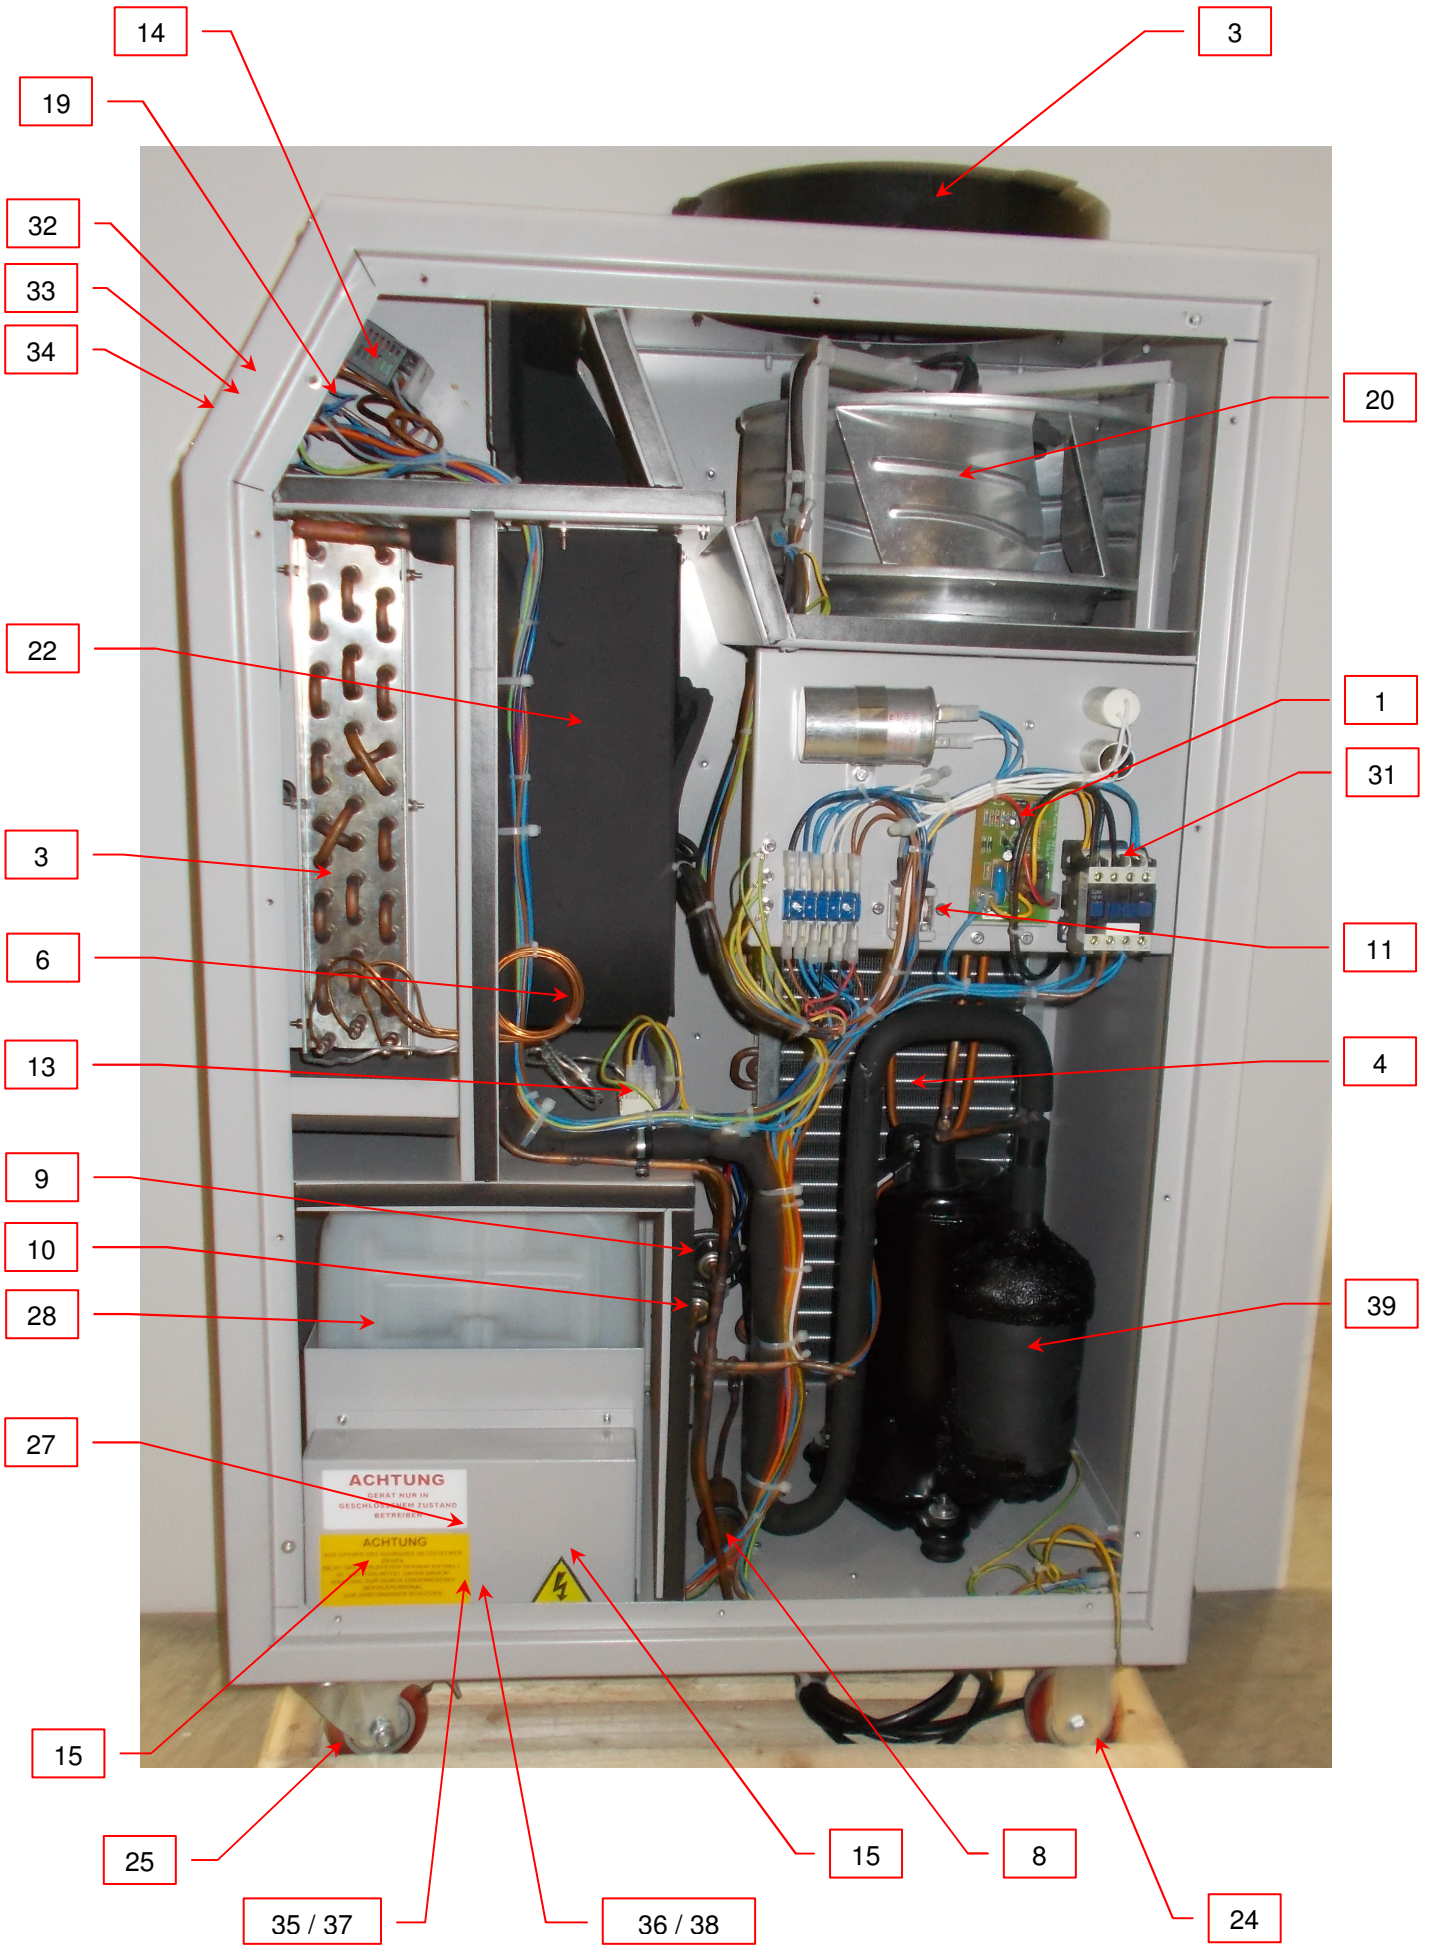

SPARE PARTS LIST

10972GB-EU

BKool24 - ACU - 230V / 50Hz - EU

Ref	Item	Description	Description - English	UM
1	1602450	Verzoegerungstimer - 230v - (6mins) xa00	Delay Timer - 230V 2mins ON	EA
2	2057027	Auslassgitter	Outlet Grille	EA
3	2097227	Verdamperspule Bkool24	Evaporator Coil - Bkool-24	EA
4	2097228	Kondensatorspule Bkool24	Condenser Coil - Bkool-24	EA
5	2097234	Einlassfilter	Inlet Filter	EA
6	3014252	Kapillarrohr 0.064 I/D	Capillary Tube - 0.064"	FT
7	3014368	Silikonschlauch 10mm I/D X 14mm O/D	Silicone Tubing 10mm I/D X 14mm O/	MT
8	3020957	Filtertrockner	Filter Dryer	EA
9	3021153	Druckabschalter - 450 PSI	Pressure Switch - Cut Out - 450PSI	EA
10	3021155	Druckabschalter - 10PSI	Pressure Switch - Cut Out - 10PSI	EA
11	3030270	MY4 Relais	MY4 Relay - 230V	EA
12	3031270	Netzkabel (Komplett mit Schuko Stecker)	Mains Lead (Complete With Schuko P	EA
13	3031516	Frostat	Frostat	EA
14	3031536	Temperaturregler - 230V	Temperature Controller - 230V	EA
15	3033044	Mikroschalter cd35 83161338 (kw3at-16)	Microswitch - Roller Lever	EA
16	3033379	Temperatursensor - J Typ	Temperature Sensor - J Type	EA
17	3033396	Thermistor - Ntc	Thermistor - NTC	EA
18	3035142	Thermistorfühler	Thermistor Sensor	EA
19	3035914	Kippschalter (Ein/Aus)	Rocker Switch (On/Off)	EA
20	3040329	Lüfterbaugruppe - 230V	Fan Assembly - 230V	EA
21	3040330	Einlassring	Inlet Ring	EA
22	3040501	Lüftermotor - 230V	Fan Motor - 230V	EA
23	3040504	Einlassring	Inlet Ring	EA
24	3050206	Rollen cd35/mk5 23050t m8x25 (fcsn2014	Castor - Fixed	EA
25	3050208	Rollen cd35/mk5 23050t m8x25 (fcsn2014	Castor - Swivel	EA
26	3086135	Schnapper Schlauchschelle (Groß)	Snapper Hose Clip (Large)	EA
27	3090752	Dehnungsfeder	Extension Spring	EA
28	3100704	Kondensatbehälter	Condensate Container	EA
29	3100705	Kondensatbehälterdeckel	Condensate Container Cap	EA
30	3110461	Flexibler Kanal	Flexible Duct	EA
31	3930733	Schütz - 230V	Contactator - 230V	EA
32	3931717	Meldeleuchte - Rot	Indicator Lamp - RED	EA
33	3931718	Meldeleuchte - Grün	Indicator Lamp - GREEN	EA
34	3931720	Meldeleuchte - Orange	Indicator Lamp - ORANGE	EA
35	3934540	Stecker - 6 Polig	Male Plug - 6 Pin	EA
36	3934541	Buchsenleiste - 6 Polig	Female Socket - 6 Pin	EA
37	3934542	Crimpstift	Male Crimp	EA
38	3934543	Buchsen crimpung	Female Crimp	EA
39	3944941	Kompressor - QXC - 230V	Compressor - QXC - 230V	EA