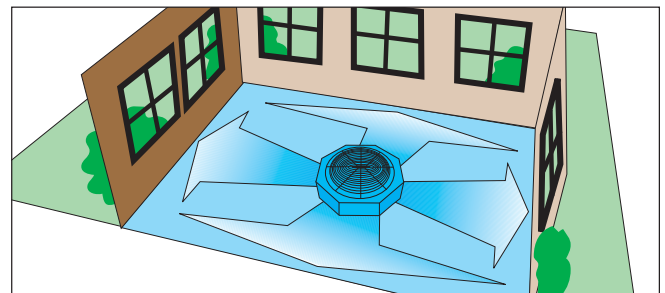

Mit über 37 Jahren Erfahrung in der Entwicklung von Entfeuchtern und Gebläsen garantiert EIPL, dass jedes Gerät effektiv und zuverlässig arbeitet.

Durch die robusten Gehäuse werden diese Geräte auch gerne im Verleih eingesetzt was für die Qualität und Haltbarkeit spricht.

Das WRD-5000 Gebläse kann aufrecht stehend, platzsparend, gelagert oder transportiert werden. Ein stabiler Tragegriff erleichtert den Transport von Ort zu Ort.

AUFSTELLUNG

Das einzigartige nach unten ausblasende System des WRD-5000 hat durch die Rollen schon den optimalen Abstand zur Oberfläche.

Der einfachste Weg einen kompletten Raum zu trocknen. Dadurch, dass der Luftstrom nach allen Seiten (360°) ausbläst erübrigt sich das Versetzen des Gerätes.

Ein sorgfältig ausbalanciertes Ventilatorblatt garantiert eine maximale Leistung und ruhigen Motorlauf.

TECHNISCHE DATEN:

TECHNISCHE DATEN	10290MG-GE
Höhe(mm)	290
Breite (mm)	600
Tiefe (mm)	600
Gewicht (kg)	18
Netzspannung (V)	230
Stromaufnahme (A)	1.3
Leistungsaufnahme (W)	280
Absicherung (A)	16
Luftvolumenstrom (m³/hr)	5000
Durchmesser (mm)	420
Lautstärke dBA	67
Schutzart	IP22

Das einzigartige nach unten ausblasende WRD-5000 Bodengebläse bläst die normalerweise trockenere und warme Umgebungsluft nach unten auf den kompletten zu trocknenden Teppich oder Boden. Dieser simple Effekt reduziert die Trocknungszeit.

AUSSTATTUNG INKLUSIVE:

AUSSTATTUNG	10290MG-GE
Hochgeschwindigkeits Ventilator	✓
GummifüÙe	✓
Rollen	✓
Ein/Aus Schalter	✓
Schukostecker	✓
Einfache Bedienung	✓
Fingerschutz	✓
Tragegriff	✓
Wartungsfreier Motor	✓
Epoxyd Pulverbeschichtung	✓

ANWENDUNGEN:

ANWENDUNGEN	10290MG-GE
Wasserschäden	✓
Teppichtrocknung	✓
Holzbodentrocknung	✓
Küchen	✓
Fabriken	✓
Lager	✓