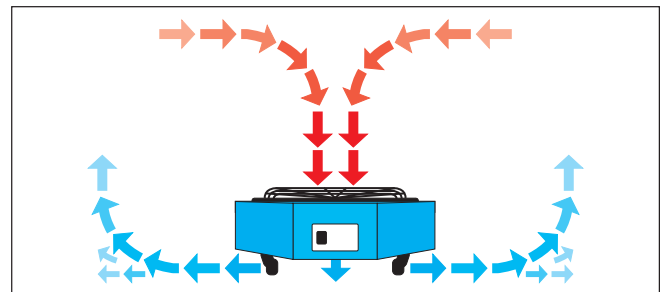

Mit über 37 Jahren Erfahrung in der Entwicklung von Entfeuchtern und Gebläsen garantiert EIPL, dass jedes Gerät effektiv und zuverlässig arbeitet.

Durch die robusten Gehäuse werden diese Geräte auch gerne im Verleih eingesetzt was für die Qualität und Haltbarkeit spricht.

Das WRD-5000 Gebläse kann aufrecht stehend, platzsparend, gelagert oder transportiert werden. Ein stabiler Tragegriff erleichtert den Transport von Ort zu Ort.

AUFSTELLUNG

Das einzigartige nach unten ausblasende System des WRD-5000 hat durch die Rollen schon den optimalen Abstand zur Oberfläche.

Der einfachste Weg einen kompletten Raum zu trocknen. Dadurch, dass der Luftstrom nach allen Seiten (360°) ausbläst erübrigt sich das Versetzen des Gerätes.

Ein sorgfältig ausbalanciertes Ventilatorblatt garantiert eine maximale Leistung und ruhigen Motorlauf.

TECHNISCHE DATEN:

TECHNISCHE DATEN	10290MG-GE
Höhe(mm)	290
Breite (mm)	600
Tiefe (mm)	600
Gewicht (kg)	18
Netzspannung (V)	230
Stromaufnahme (A)	1.3
Leistungsaufnahme (W)	280
Absicherung (A)	16
Luftvolumenstrom (m³/hr)	5000
Durchmesser (mm)	420
Lautstärke dBA	67
Schutzart	IP22

Das einzigartige nach unten ausblasende WRD-5000 Bodengebläse bläst die normalerweise trockenere und warme Umgebungsluft nach unten auf den kompletten zu trocknenden Teppich oder Boden. Dieser simple Effekt reduziert die Trocknungszeit.

AUSSTATTUNG INKLUSIVE:

AUSSTATTUNG	10290MG-GE
Hochgeschwindigkeits Ventilator	✓
GummifüÙe	✓
Rollen	✓
Ein/Aus Schalter	✓
Schukostecker	✓
Einfache Bedienung	✓
Fingerschutz	✓
Tragegriff	✓
Wartungsfreier Motor	✓
Epoxyd Pulverbeschichtung	✓

ANWENDUNGEN:

ANWENDUNGEN	10290MG-GE
Wasserschäden	✓
Teppichtrocknung	✓
Holzbodentrocknung	✓
Küchen	✓
Fabriken	✓
Lager	✓