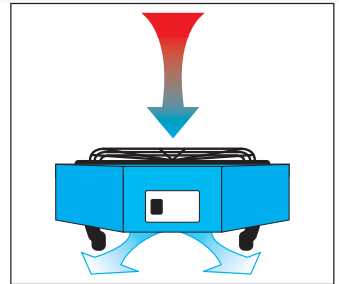

Mit über 37 Jahren Erfahrung in der Entwicklung von Entfeuchtern und Gebläsen garantiert EIPL, dass jedes Gerät effektiv und zuverlässig arbeitet.

Durch die robusten Gehäuse werden diese Geräte auch gerne im Verleih eingesetzt was für die Qualität und Haltbarkeit spricht.

Das WRD-5000 Gebläse kann aufrecht stehend, platzsparend, gelagert oder transportiert werden. Ein stabiler Tragegriff erleichtert den Transport von Ort zu Ort.

AUFSTELLUNG

Das einzigartige nach unten ausblasende System des WRD-5000 hat durch die Rollen schon den optimalen Abstand zur Oberfläche.

Der einfachste Weg einen kompletten Raum zu trocknen. Dadurch, dass der Luftstrom nach allen Seiten (360°) ausbläst erübrigt sich das Versetzen des Gerätes.

Ein sorgfältig ausbalanciertes Ventilatorblatt garantiert eine maximale Leistung und ruhigen Motorlauf.

TECHNISCHE DATEN:

TECHNISCHE DATEN	10290MG-GE
Höhe(mm)	290
Breite (mm)	600
Tiefe (mm)	600
Gewicht (kg)	18
Netzspannung (V)	230
Stromaufnahme (A)	1.3
Leistungsaufnahme (W)	280
Absicherung (A)	16
Luftvolumenstrom (m³/hr)	5000
Durchmesser (mm)	420
Lautstärke dBA	67
Schutzart	IP22

Das einzigartige nach unten ausblasende WRD-5000 Bodengebläse bläst die normalerweise trockenere und warme Umgebungsluft nach unten auf den kompletten zu trocknenden Teppich oder Boden. Dieser simple Effekt reduziert die Trocknungszeit.

AUSSTATTUNG INKLUSIVE:

AUSSTATTUNG	10290MG-GE
Hochgeschwindigkeits Ventilator	✓
GummifüÙe	✓
Rollen	✓
Ein/Aus Schalter	✓
Schukostecker	✓
Einfache Bedienung	✓
Fingerschutz	✓
Tragegriff	✓
Wartungsfreier Motor	✓
Epoxyd Pulverbeschichtung	✓

ANWENDUNGEN:

ANWENDUNGEN	10290MG-GE
Wasserschäden	✓
Teppichtrocknung	✓
Holzbodentrocknung	✓
Küchen	✓
Fabriken	✓
Lager	✓